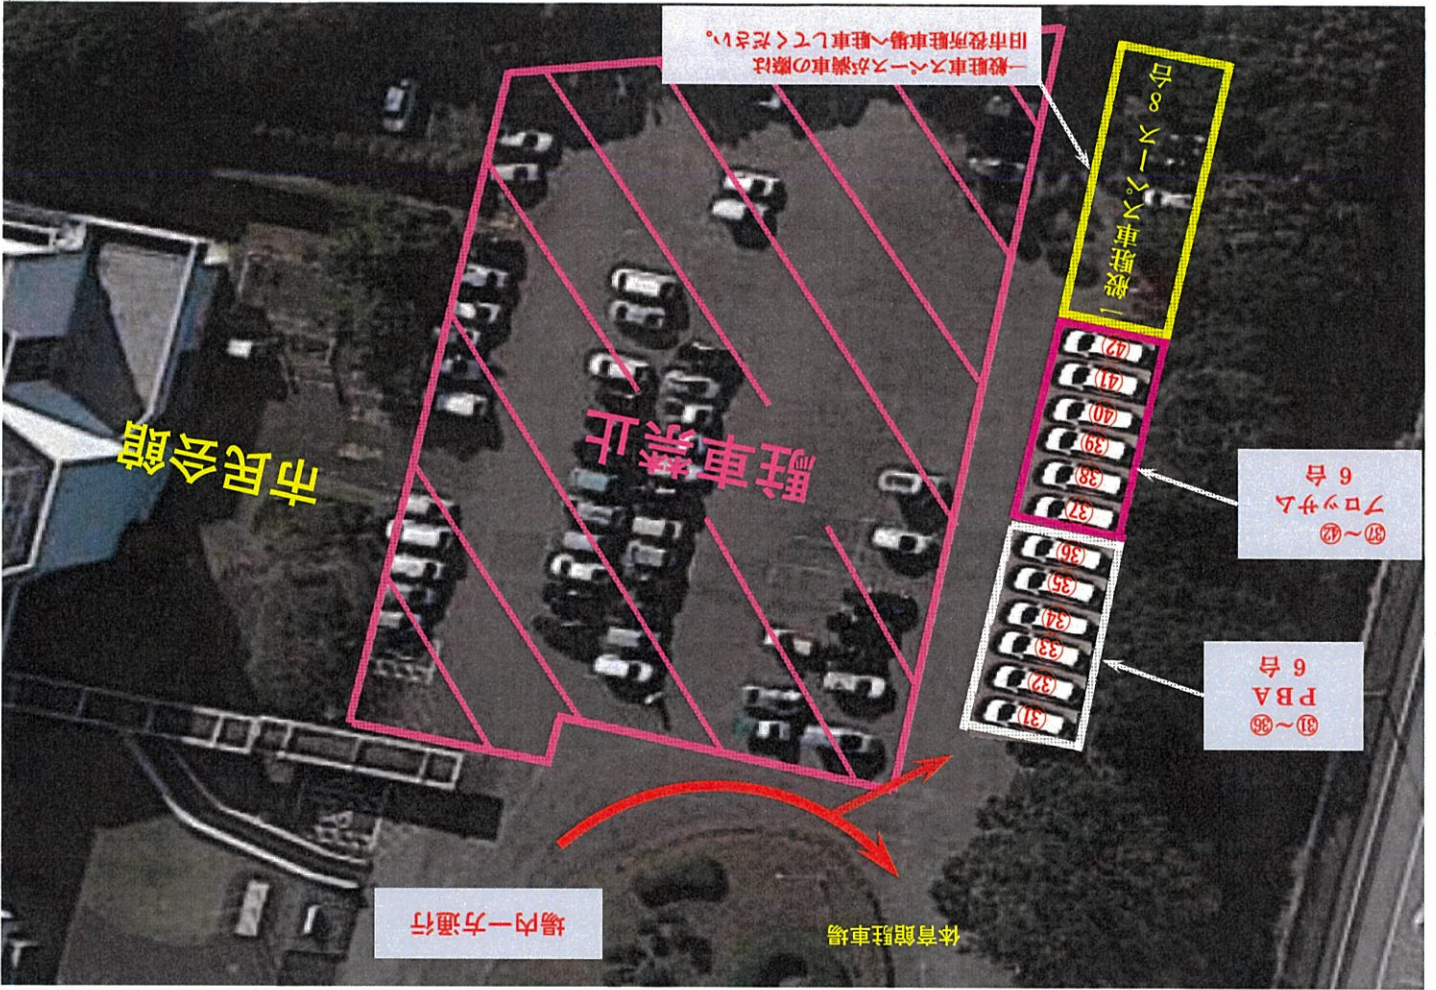

体育館から旧市役所駐車場への経路

3.旧市役所駐車場案内図

2.市民会館前駐車場案内(割り当て)図

1.体育館前駐車場案内(割り当て)図

**注意事項**

- ・チーム割当ての他に市民会館前の道路側「一般駐車スペース」にも駐車出来ます。(8台分)
- ・上記駐車場が満車の際は「旧市役所駐車場」をご利用願います。なお、体育館及び市民会館前の駐車場(道路側は除く)には駐車出来ませんのでご注意ください。