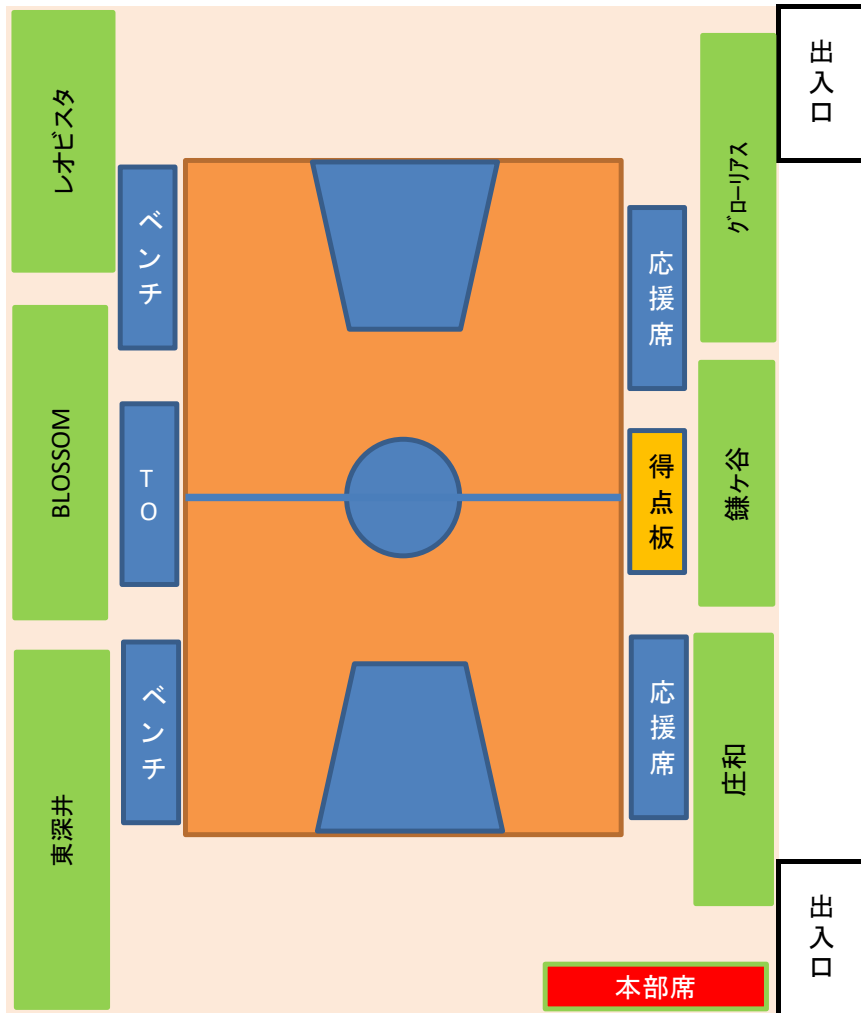

サブアリーナ(控え場所)

通路