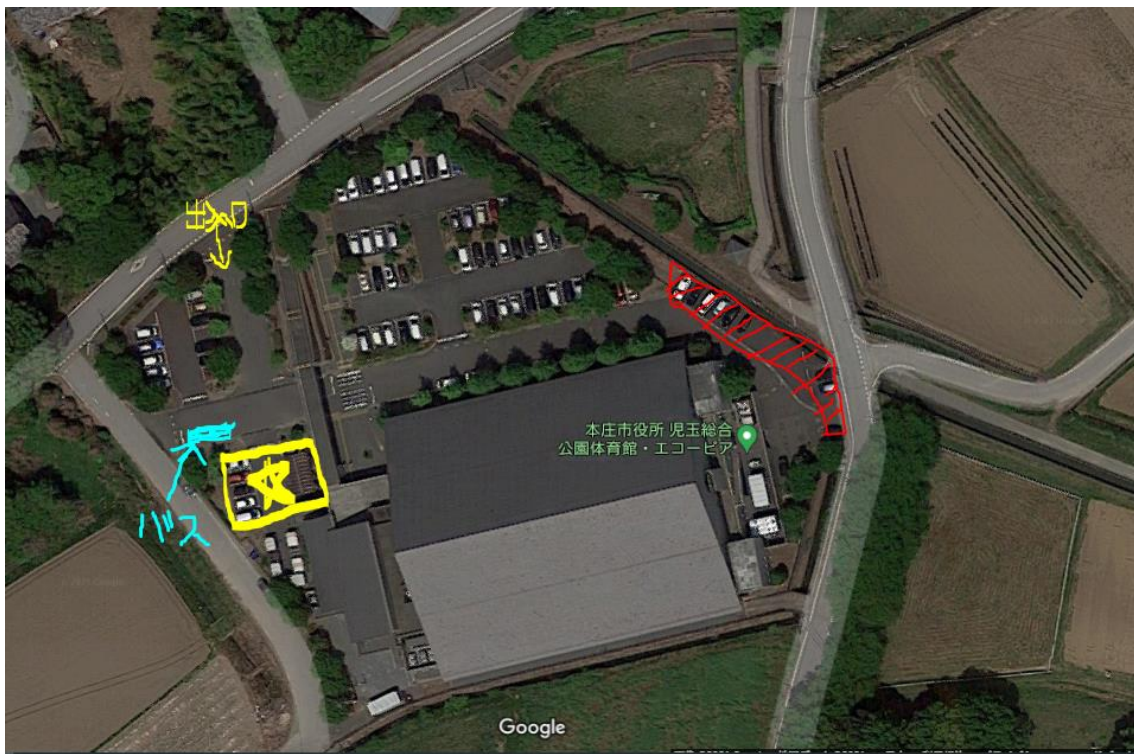

エコーピア駐車場

金屋小学校駐車場

◆駐車場について

・今大会では、**エコーピア体育館駐車場が満車の場合は金屋小学校の駐車場のご利用**をお願いいたします。**近隣の「文化会館セルディの駐車場は使用厳禁」となりますのでご注意ください。**

・エコーピア駐車場ですが体育館横の黄色枠部分（☆）については、指導者優先とし、保護者はその他のスペースにお停めください（体育館駐車場の敷地内の奥のスペース（赤枠部分）についても、駐車が可能です）。

・金屋小学校駐車場のご利用にしましては**正門ではなく体育館側の入り口をご利用**ください（**正門は修理中ですので絶対に開閉しないでください**）。

・金屋小学校体育館脇の砂利の駐車場から詰めて駐車をお願いします（**正門裏は学校職員が使用しますので絶対に駐車をしないでください**）。

※**当日セルディの駐車場の使用は厳禁**です（**施設職員の方に万一違反が見つかった場合は今後エコーピアの使用ができなくなりますのでチーム内でのご周知徹底をお願いします**）。金屋小学校の駐車場は少し離れて不便で大変申し訳ありませんがご参加各チームご関係者及び保護者の皆様におかれましてはご理解ご協力の程宜しくお願い致します。