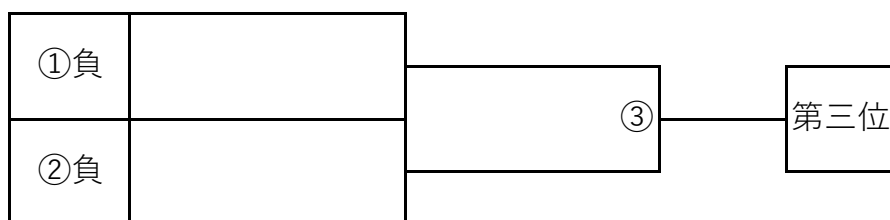

INTERLEAGUE FRESHMAN 2026 プレーオフ

女子

7月11日

土曜日

LEOVISTA TRAINING CENTER

男子

7月12日

日曜日

LEOVISTA TRAINING CENTER

① 9:00

8-2-8-(8)-8-2-8

② 10:20

③ 12:15

④ 13:35

試合間：原則定刻開始 遅れた場合試合間5分

15:00完全撤収