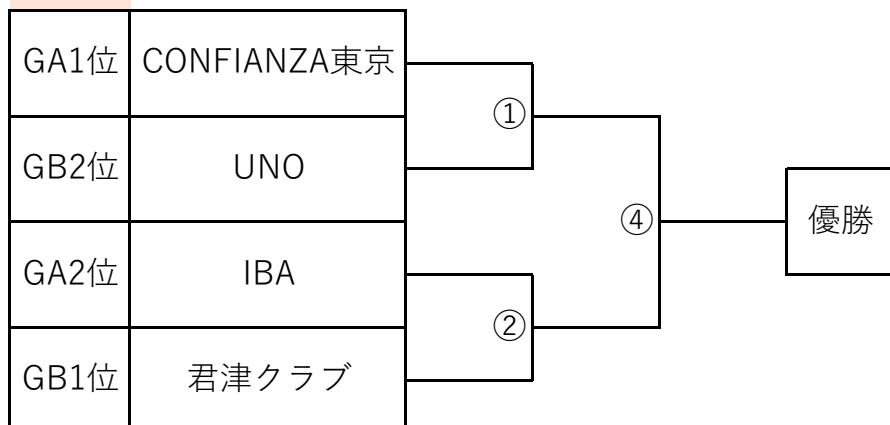

INTERLEAGUE FRESHMAN 2026 プレーオフ

女子

7月11日

土曜日

LEOVISTA TRAINING CENTER

男子

7月12日

日曜日

LEOVISTA TRAINING CENTER

① 9:00

8-2-8-(8)-8-2-8

② 10:20

③ 12:15

④ 13:35

試合間：原則定刻開始 遅れた場合試合間5分

15:00完全撤収