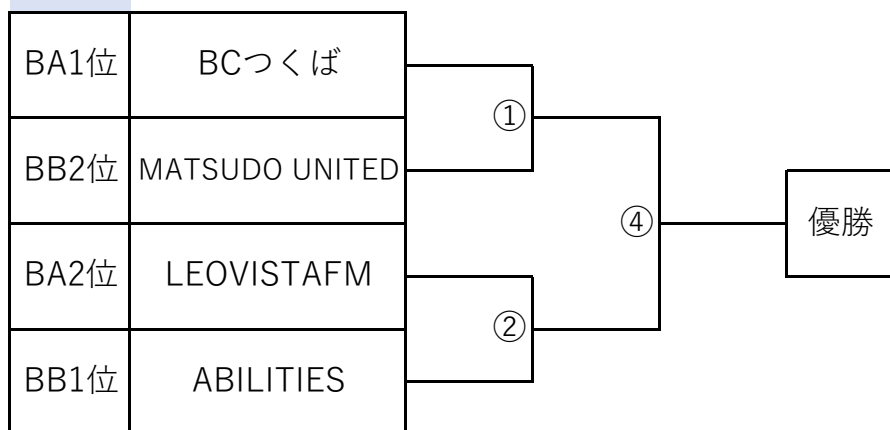

INTERLEAGUE FRESHMAN 2026 プレーオフ

女子

7月11日

土曜日

LEOVISTA TRAINING CENTER

男子

7月12日

日曜日

LEOVISTA TRAINING CENTER

① 9:00

8-2-8-(8)-8-2-8

② 10:20

③ 12:15

④ 13:35

試合間：原則定刻開始 遅れた場合試合間5分

15:00完全撤収