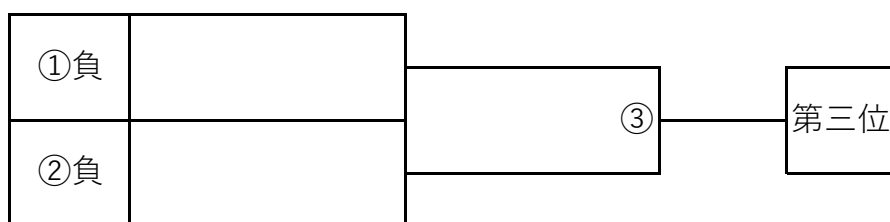

INTERLEAGUE FRESHMAN 2026 プレーオフ

女子

7月11日

土曜日

LEOVISTA TRAINING CENTER

男子

7月12日

日曜日

LEOVISTA TRAINING CENTER

① 9:00

8-2-8-(8)-8-2-8

② 10:20

③ 12:15

④ 13:35

試合間：原則定刻開始 遅れた場合試合間5分

15:00完全撤収